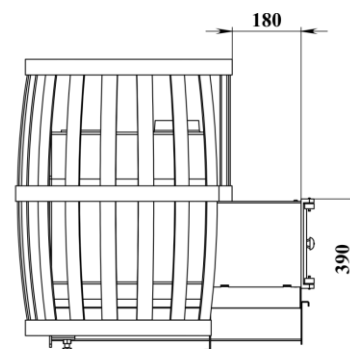

Печь банная Бочка 16Т

Артикул: ПБ-16ТС

Основные характеристики

Объем парной:	8-18 м3
Масса печи:	75 кг
Масса камней:	150 кг
Высота:	750 мм
Ширина:	580 мм
Глубина:	770 мм
Ø дымохода:	115 мм

Подключение дымохода:

- верхнее
- заднее

Комплектующие

Термостойкие стекла:	-
Уплотнительные шнуры:	—

Особенности изделия

- топочная камера из высококачественной конструкционной стали толщиной до 8 мм
- чугунная колосниковая решетка
- вторичный дожиг
- универсальная чугунная дверка
- сетчатый кожух печи вмещает 150 кг камней