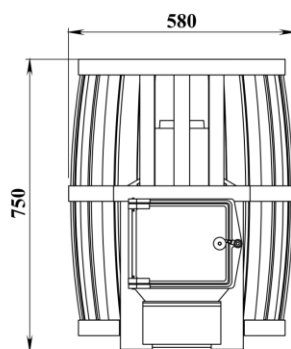

Печь банная Бочка 16Т

Артикул: ПБ-16ТС

Основные характеристики

Объем парной:	8-18 м3
Масса печи:	75 кг
Масса камней:	150 кг
Высота:	750 мм
Ширина:	580 мм
Глубина:	770 мм
Ø дымохода:	115 мм

Подключение дымохода:

- верхнее
- заднее

Комплектующие

Термостойкие стекла:	-
Уплотнительные шнуры:	—

Особенности изделия

- топочная камера из высококачественной конструкционной стали толщиной до 8 мм
- чугунная колосниковая решетка
- вторичный дожиг
- универсальная чугунная дверка
- сетчатый кожух печи вмещает 150 кг камней