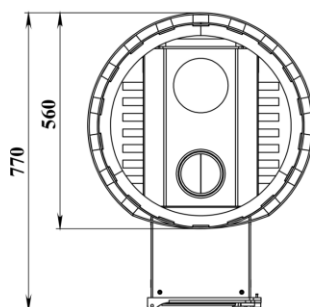

Печь банная Бочка 16Т

Артикул: ПБ-16ТС

Основные характеристики

Объем парной:	8-18 м3
Масса печи:	75 кг
Масса камней:	150 кг
Высота:	750 мм
Ширина:	580 мм
Глубина:	770 мм
Ø дымохода:	115 мм

Подключение дымохода:

- верхнее
- заднее

Комплектующие

Термостойкие стекла:	-
Уплотнительные шнуры:	—

Особенности изделия

- топочная камера из высококачественной конструкционной стали толщиной до 8 мм
- чугунная колосниковая решетка
- вторичный дожиг
- универсальная чугунная дверка
- сетчатый кожух печи вмещает 150 кг камней