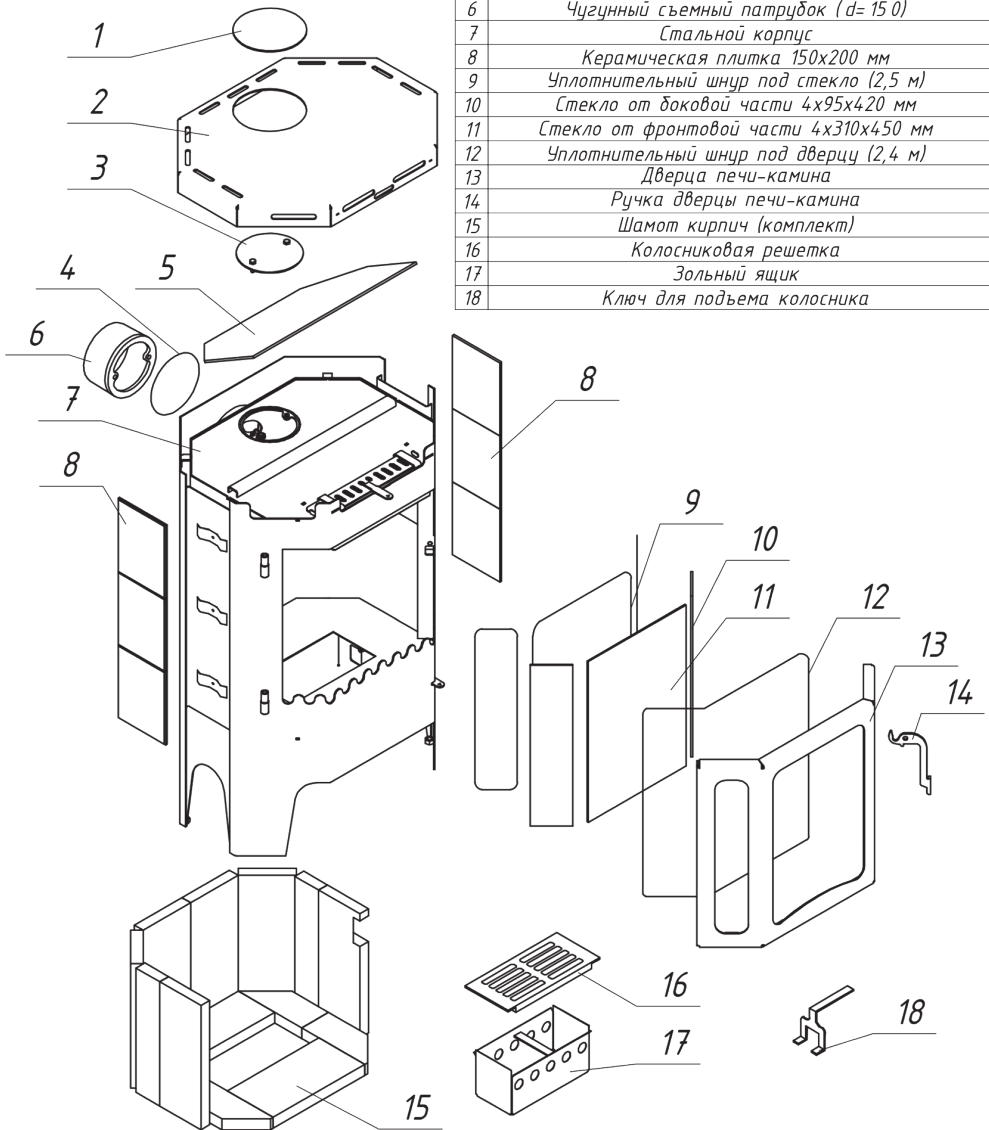

Печь-камин Бавария Призматик пристенно-угловой РК 147

№	Наименование
1	Декоративная заглушка
2	Стальная крышка
3	Чугунная заглушка для патрубка (d= 150)
4	Уплотнительный шнур под патрубок (0,5 м)
5	Пламярассекатель 515х300
6	Чугунный съемный патрубок (d= 150)
7	Стальной корпус
8	Керамическая плитка 150х200 мм
9	Уплотнительный шнур под стекло (2,5 м)
10	Стекло от доковой части 4х95х420 мм
11	Стекло от фронтальной части 4х310х450 мм
12	Уплотнительный шнур под дверцу (2,4 м)
13	Дверца печи-камина
14	Ручка дверцы печи-камина
15	Шамот кирпич (комплект)
16	Колосниковая решетка
17	Зольный ящик
18	Ключ для подъема колосника

Печь-камин Бавария Призмастик пристенно-угловой РК 147

№	Подключение и регулировка
1	Ручка регулировки системы очистки стекла
2	Ручка регулировки системы подачи воздуха на горение
3	Съёмный патрубок Ø 150 мм
4	Патрубок для подключения воздуха извне

Технические характеристики
Диаметр патрубка - 150 мм
ВхШхГ (мм) - 1000х638х527
Номинальная мощность (кВт) - 10
Вес (кг) - 107