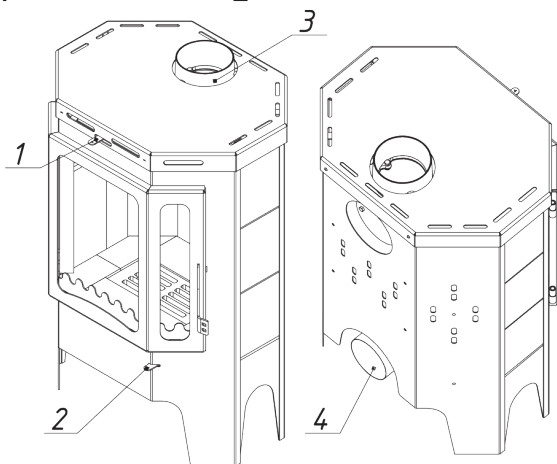

Печь-камин Бавария Призматик пристенно-угловой РК 147

№	Наименование
1	Декоративная заглушка
2	Стальная крышка
3	Чугунная заглушка для патрубка (d= 150)
4	Уплотнительный шнур под патрубок (0,5 м)
5	Пламярассекатель 515х300
6	Чугунный съемный патрубок (d= 150)
7	Стальной корпус
8	Керамическая плитка 150х200 мм
9	Уплотнительный шнур под стекло (2,5 м)
10	Стекло от доковой части 4х95х420 мм
11	Стекло от фронтальной части 4х310х450 мм
12	Уплотнительный шнур под дверцу (2,4 м)
13	Дверца печи-камина
14	Ручка дверцы печи-камина
15	Шамот кирпич (комплект)
16	Колосниковая решетка
17	Зольный ящик
18	Ключ для подъема колосника

Печь-камин Бавария Призмастик пристенно-угловой РК 147

№	Подключение и регулировка
1	Ручка регулировки системы очистки стекла
2	Ручка регулировки системы подачи воздуха на горение
3	Съёмный патрубок Ø 150 мм
4	Патрубок для подключения воздуха извне

Технические характеристики
Диаметр патрубка - 150 мм
ВхШхГ (мм) - 1000х638х527
Номинальная мощность (кВт) - 10
Вес (кг) - 107