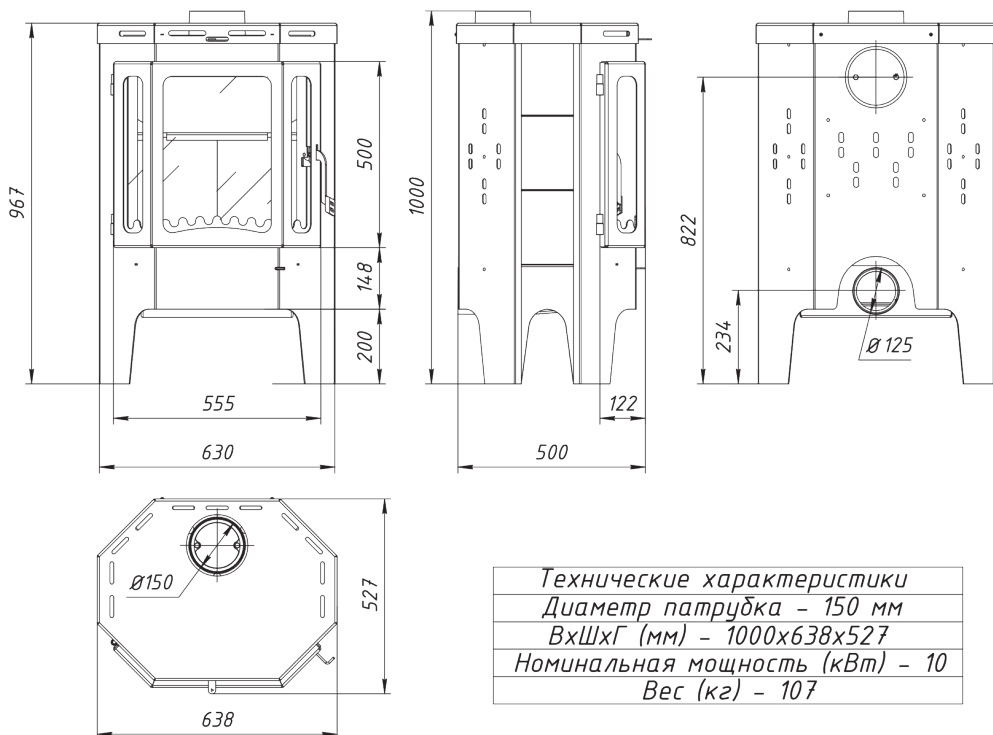

Печь-камин Бавария Призматик пристенно-угловой РК 147

№	Наименование
1	Декоративная заглушка
2	Стальная крышка
3	Чугунная заглушка для патрубка (d= 150)
4	Уплотнительный шнур под патрубок (0,5 м)
5	Пламярассекатель 515х300
6	Чугунный съемный патрубок (d= 150)
7	Стальной корпус
8	Керамическая плитка 150х200 мм
9	Уплотнительный шнур под стекло (2,5 м)
10	Стекло от доковой части 4х95х420 мм
11	Стекло от фронтальной части 4х310х450 мм
12	Уплотнительный шнур под дверцу (2,4 м)
13	Дверца печи-камина
14	Ручка дверцы печи-камина
15	Шамот кирпич (комплект)
16	Колосниковая решетка
17	Зольный ящик
18	Ключ для подъема колосника

Печь-камин Бавария Призмастик пристенно-угловой РК 147

№	Подключение и регулировка
1	Ручка регулировки системы очистки стекла
2	Ручка регулировки системы подачи воздуха на горение
3	Съёмный патрубок Ø 150 мм
4	Патрубок для подключения воздуха извне

Технические характеристики
Диаметр патрубка - 150 мм
ВхШхГ (мм) - 1000х638х527
Номинальная мощность (кВт) - 10
Вес (кг) - 107